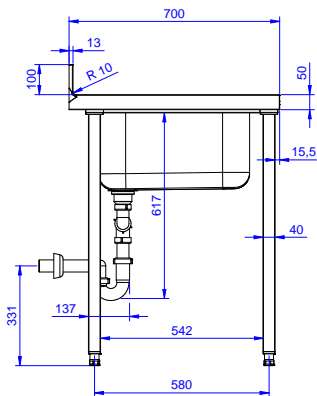

Lavatoio con 2 vasche
500x500 mm e gocciolatoio
destro, per lavastoviglie
sottotavolo, da 1800 mm

Descrizione

Articolo N°

Lavatoio in acciaio inox AISI 304 con piano di lavoro da 50 mm e spessore 8/10. Insonorizzato con piega salvamani sui bordi e dotato di involucro perimetrale ed angoli saldati. Gambe quadre in acciaio inox AISI 304 (40x40 mm) con piedini regolabili in altezza. Alzatina paraspruzzi posteriore con raggiatura 10 mm, altezza 100 mm e spessore 13 mm. Due vasche da 500x500xh250 mm dotate di tubo troppopieno e piletta di scarico da 2". Gocciolatoio stampato posizionato sulla parte destra sotto il quale si può inserire una lavastoviglie.

Approvazione: _____

Fronte

Lato

D = Scarico acqua

Alto

Informazioni chiave
Dimensioni esterne,
larghezza:

132938 (EDBD1817R) 1800 mm

Dimensioni esterne,
profondità:

700 mm

Dimensioni esterne, altezza: 900 mm

Dimensione alzatina, altezza: 100 mm

Dimensione alzatina,
profondità:

13 mm

Dimensione alzatina, raggio: R=10

Numero di vasche:

2

Dimensione vasca:

500x500xH250

Peso netto:

75 kg