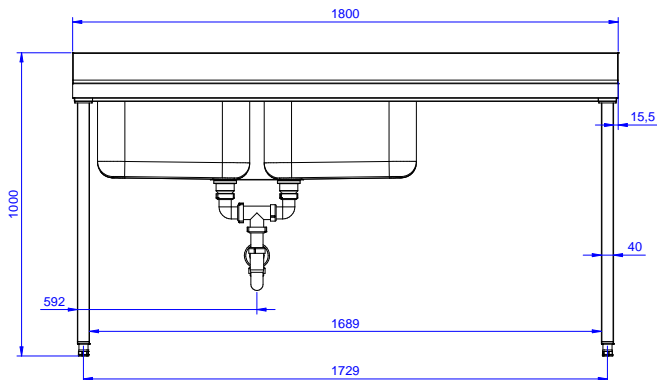

Lavatoio con 2 vasche
500x500 mm e gocciolatoio
destro, per lavastoviglie
sottotavolo, da 1800 mm

Descrizione

Articolo N°

Lavatoio in acciaio inox AISI 304 con piano di lavoro da 50 mm e spessore 8/10. Insonorizzato con piega salvamani sui bordi e dotato di involucro perimetrale ed angoli saldati. Gambe quadre in acciaio inox AISI 304 (40x40 mm) con piedini regolabili in altezza. Alzatina paraspruzzi posteriore con raggiatura 10 mm, altezza 100 mm e spessore 13 mm. Due vasche da 500x500xh250 mm dotate di tubo troppopieno e piletta di scarico da 2". Gocciolatoio stampato posizionato sulla parte destra sotto il quale si può inserire una lavastoviglie.

Approvazione: _____

Fronte

Lato

D = Scarico acqua

Alto

Informazioni chiave
Dimensioni esterne,
larghezza:

132938 (EDBD1817R) 1800 mm

Dimensioni esterne,
profondità:

700 mm

Dimensioni esterne, altezza: 900 mm

Dimensione alzatina, altezza: 100 mm

Dimensione alzatina,
profondità:

13 mm

Dimensione alzatina, raggio: R=10

Numero di vasche:

2

Dimensione vasca:

500x500xH250

Peso netto:

75 kg