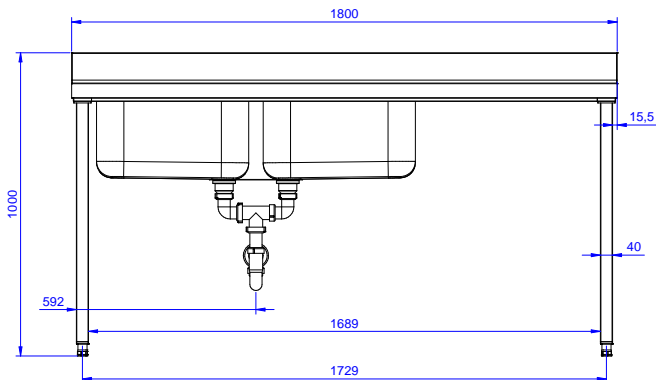

Lavatoio con 2 vasche
500x500 mm e gocciolatoio
destro, per lavastoviglie
sottotavolo, da 1800 mm

Descrizione

Articolo N°

Lavatoio in acciaio inox AISI 304 con piano di lavoro da 50 mm e spessore 8/10. Insonorizzato con piega salvamani sui bordi e dotato di vaso perimetrale ed angoli saldati. Gambe quadre in acciaio inox AISI 304 (40x40 mm) con piedini regolabili in altezza. Alzatina paraspruzzi posteriore con raggiatura 10 mm, altezza 100 mm e spessore 13 mm. Due vasche da 500x500xh250 mm dotate di tubo troppopieno e piletta di scarico da 2". Gocciolatoio stampato posizionato sulla parte destra sotto il quale si può inserire una lavastoviglie.

Approvazione: _____

Fronte

Lato

D = Scarico acqua

Alto

Informazioni chiave

Dimensioni esterne, larghezza:

132938 (EDBD1817R) 1800 mm

Dimensioni esterne, profondità:

700 mm

Dimensioni esterne, altezza: 900 mm

Dimensione alzatina, altezza: 100 mm

Dimensione alzatina, profondità:

13 mm

Dimensione alzatina, raggio: R=10

Numero di vasche: 2

Dimensione vasca: 500x500xH250

Peso netto:

75 kg