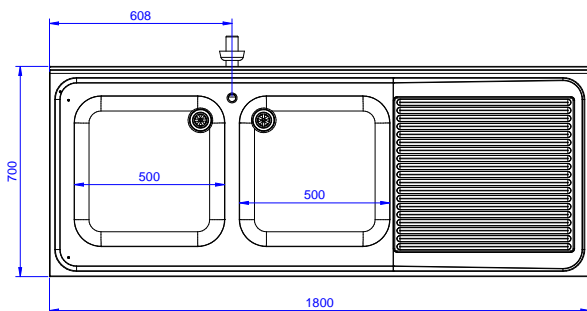

Lavatoio con 2 vasche
500x500 mm e gocciolatoio
destro, per lavastoviglie
sottotavolo, da 1800 mm

Descrizione

Articolo N°

Lavatoio in acciaio inox AISI 304 con piano di lavoro da 50 mm e spessore 8/10. Insonorizzato con piega salvamani sui bordi e dotato di vaso perimetrale ed angoli saldati. Gambe quadre in acciaio inox AISI 304 (40x40 mm) con piedini regolabili in altezza. Alzatina paraspruzzi posteriore con raggiatura 10 mm, altezza 100 mm e spessore 13 mm. Due vasche da 500x500xh250 mm dotate di tubo troppopieno e piletta di scarico da 2". Gocciolatoio stampato posizionato sulla parte destra sotto il quale si può inserire una lavastoviglie.

Approvazione: _____

Fronte

Lato

D = Scarico acqua

Alto

Informazioni chiave

Dimensioni esterne, larghezza:

132938 (EDBD1817R) 1800 mm

Dimensioni esterne, profondità:

700 mm

Dimensioni esterne, altezza: 900 mm

Dimensione alzatina, altezza: 100 mm

Dimensione alzatina, profondità:

13 mm

Dimensione alzatina, raggio: R=10

Numero di vasche: 2

Dimensione vasca: 500x500xH250

Peso netto:

75 kg