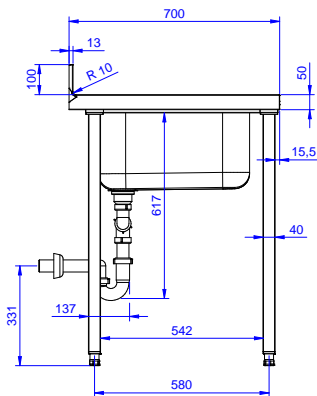

Lavatoio con 2 vasche
500x500 mm e gocciolatoio
destro, per lavastoviglie
sottotavolo, da 1800 mm

Descrizione

Articolo N°

Lavatoio in acciaio inox AISI 304 con piano di lavoro da 50 mm e spessore 8/10. Insonorizzato con piega salvamani sui bordi e dotato di vaso perimetrale ed angoli saldati. Gambe quadre in acciaio inox AISI 304 (40x40 mm) con piedini regolabili in altezza. Alzatina paraspruzzi posteriore con raggiatura 10 mm, altezza 100 mm e spessore 13 mm. Due vasche da 500x500xh250 mm dotate di tubo troppopieno e piletta di scarico da 2". Gocciolatoio stampato posizionato sulla parte destra sotto il quale si può inserire una lavastoviglie.

Approvazione: _____

Fronte

Lato

D = Scarico acqua

Alto

Informazioni chiave

Dimensioni esterne, larghezza:

132938 (EDBD1817R) 1800 mm

Dimensioni esterne, profondità:

700 mm

Dimensioni esterne, altezza: 900 mm

Dimensione alzatina, altezza: 100 mm

Dimensione alzatina, profondità:

13 mm

Dimensione alzatina, raggio: R=10

Numero di vasche: 2

Dimensione vasca: 500x500xH250

Peso netto:

75 kg