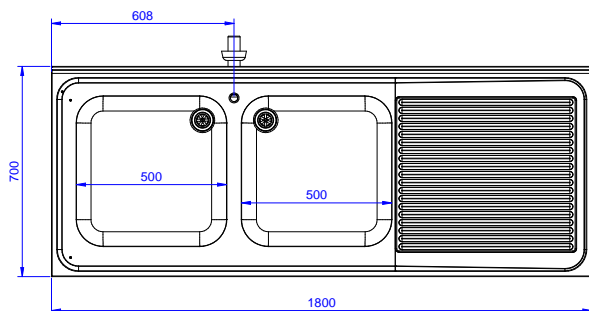

Lavatoio con 2 vasche
500x500 mm e gocciolatoio
destro, per lavastoviglie
sottotavolo, da 1800 mm

Descrizione

Articolo N°

Lavatoio in acciaio inox AISI 304 con piano di lavoro da 50 mm e spessore 8/10. Insonorizzato con piega salvamani sui bordi e dotato di involucro perimetrale ed angoli saldati. Gambe quadre in acciaio inox AISI 304 (40x40 mm) con piedini regolabili in altezza. Alzatina paraspruzzi posteriore con raggiatura 10 mm, altezza 100 mm e spessore 13 mm. Due vasche da 500x500xh250 mm dotate di tubo troppopieno e piletta di scarico da 2". Gocciolatoio stampato posizionato sulla parte destra sotto il quale si può inserire una lavastoviglie.

Approvazione: _____

Fronte

Lato

D = Scarico acqua

Alto

Informazioni chiave
Dimensioni esterne,
larghezza:

132938 (EDBD1817R) 1800 mm

Dimensioni esterne,
profondità:

700 mm

Dimensioni esterne, altezza: 900 mm

Dimensione alzatina, altezza: 100 mm

Dimensione alzatina,
profondità:

13 mm

Dimensione alzatina, raggio: R=10

Numero di vasche:

2

Dimensione vasca:

500x500xH250

Peso netto:

75 kg